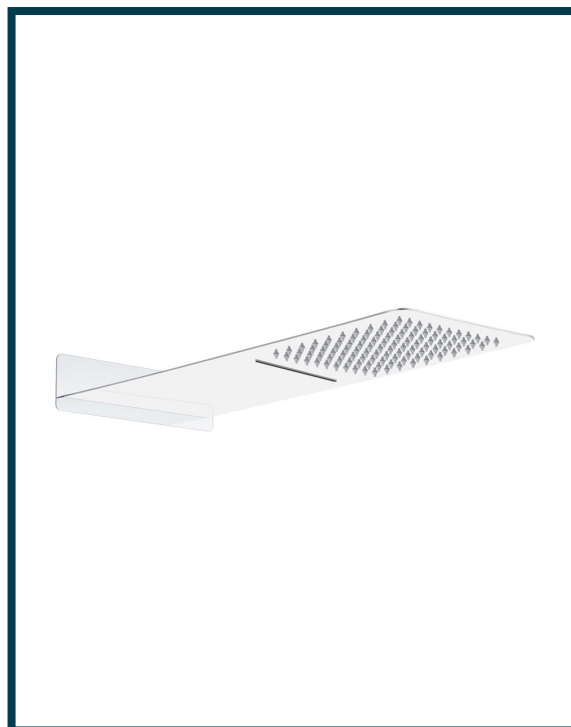

### DESCRIZIONE

Kit doccia a 3 vie dotato di soffione da parete rettangolare con cascata cervicale in acciaio inox slim spessore 2,5 mm con presa acqua da muro in ottone, flessibile e doccino in ABS cromato abbinato.