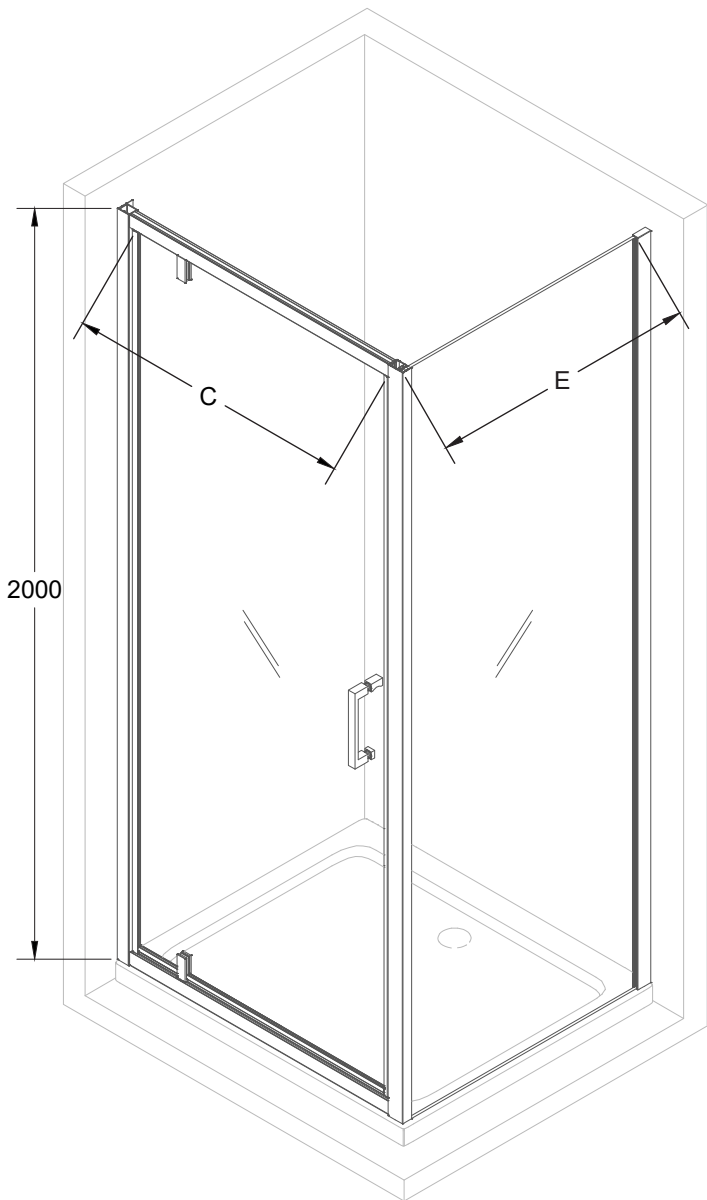

Los Angeles 2.0[®]

Porta doccia con anta battente su perni rotanti asimmetrici e parete fissa laterale, apertura dentro/fuori, realizzata in vetro 8 mm. Regolaggio dei profili a muro di 1,5 cm per lato.

- **Telaio in alluminio nero**
- **Vetro trasparente temperato**
- **Reversibile** a condizione che la porta chiuda sempre contro vetro laterale.

TABELLA MISURE mm

PORTA	A	B	C
650	620 - 650	430	525
700	670 - 700	480	575
750	720 - 750	530	625
800	770 - 800	530	675
850	820 - 850	580	725
900	870 - 900	630	775
1000	970 - 1000	730	875
1100	1070 - 1100	680	975
1200	1170 - 1200	780	1075

PARETE FISSA	D	E
700	680 - 700	655
750	730 - 750	705
800	780 - 800	755
900	880 - 900	855
1000	980 - 1000	955
1100	1080 - 1100	1055
1200	1180 - 1200	1155

-Ingombro porta fare riferimento alla misura B.

Profilo muro lato fisso

Profilo vetro lato fisso

Profilo muro

Profilo laterale

Profilo calamita

Telaio orizzontale

Profilo angolo