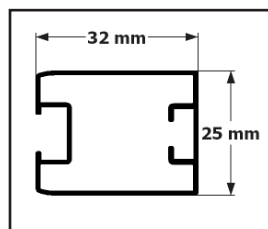

Los Angeles 2.0[®]

Porta doccia con anta battente su perni rotanti asimmetrici e parete fissa laterale, apertura dentro/fuori, realizzata in vetro 8 mm. Regolaggio dei profili a muro di 1,5 cm per lato.

- **Telaio in alluminio nero**
- **Vetro trasparente temperato**
- **Reversibile** a condizione che la porta chiuda sempre contro vetro laterale.

TABELLA MISURE mm

PORTA	A	B	C
650	620 - 650	430	525
700	670 - 700	480	575
750	720 - 750	530	625
800	770 - 800	530	675
850	820 - 850	580	725
900	870 - 900	630	775
1000	970 - 1000	730	875
1100	1070 - 1100	680	975
1200	1170 - 1200	780	1075

PARETE FISSA	D	E
700	680 - 700	655
750	730 - 750	705
800	780 - 800	755
900	880 - 900	855
1000	980 - 1000	955
1100	1080 - 1100	1055
1200	1180 - 1200	1155

-Ingombro porta fare riferimento alla misura B.

Profilo muro lato fisso

Profilo vetro lato fisso

Profilo muro

Profilo laterale

Profilo calamita

Telaio orizzontale

Profilo angolo