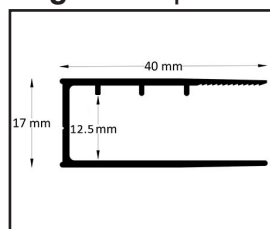

Los Angeles 2.0[®]

Porta doccia con anta battente su perni rotanti asimmetrici e parete fissa laterale, apertura dentro/fuori, realizzata in vetro 8 mm. Regolaggio dei profili a muro di 1,5 cm per lato.

- **Telaio in alluminio nero**
- **Vetro trasparente temperato**
- **Reversibile** a condizione che la porta chiuda sempre contro vetro laterale.

TABELLA MISURE mm

PORTA	A	B	C
650	620 - 650	430	525
700	670 - 700	480	575
750	720 - 750	530	625
800	770 - 800	530	675
850	820 - 850	580	725
900	870 - 900	630	775
1000	970 - 1000	730	875
1100	1070 - 1100	680	975
1200	1170 - 1200	780	1075

PARETE FISSA	D	E
700	680 - 700	655
750	730 - 750	705
800	780 - 800	755
900	880 - 900	855
1000	980 - 1000	955
1100	1080 - 1100	1055
1200	1180 - 1200	1155

-Ingombro porta fare riferimento alla misura B.

Profilo muro lato fisso

Profilo vetro lato fisso

Profilo muro

Profilo laterale

Profilo calamita

Telaio orizzontale

Profilo angolo