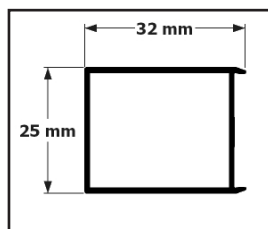

Los Angeles 2.0[®]

Porta doccia con anta battente su perni rotanti asimmetrici e parete fissa laterale, apertura dentro/fuori, realizzata in vetro 8 mm. Regolaggio dei profili a muro di 1,5 cm per lato.

- **Telaio in alluminio nero**
- **Vetro trasparente temperato**
- **Reversibile** a condizione che la porta chiuda sempre contro vetro laterale.

TABELLA MISURE mm

PORTA	A	B	C
650	620 - 650	430	525
700	670 - 700	480	575
750	720 - 750	530	625
800	770 - 800	530	675
850	820 - 850	580	725
900	870 - 900	630	775
1000	970 - 1000	730	875
1100	1070 - 1100	680	975
1200	1170 - 1200	780	1075

PARETE FISSA	D	E
700	680 - 700	655
750	730 - 750	705
800	780 - 800	755
900	880 - 900	855
1000	980 - 1000	955
1100	1080 - 1100	1055
1200	1180 - 1200	1155

-Ingombro porta fare riferimento alla misura B.

Profilo muro lato fisso

Profilo vetro lato fisso

Profilo muro

Profilo laterale

Profilo calamita

Telaio orizzontale

Profilo angolo