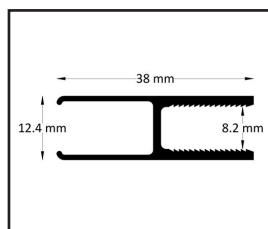

Los Angeles 2.0[®]

Porta doccia con anta battente su perni rotanti asimmetrici e parete fissa laterale, apertura dentro/fuori, realizzata in vetro 8 mm. Regolaggio dei profili a muro di 1,5 cm per lato.

- **Telaio in alluminio nero**
- **Vetro trasparente temperato**
- **Reversibile** a condizione che la porta chiuda sempre contro vetro laterale.

TABELLA MISURE mm

PORTA	A	B	C
650	620 - 650	430	525
700	670 - 700	480	575
750	720 - 750	530	625
800	770 - 800	530	675
850	820 - 850	580	725
900	870 - 900	630	775
1000	970 - 1000	730	875
1100	1070 - 1100	680	975
1200	1170 - 1200	780	1075

PARETE FISSA	D	E
700	680 - 700	655
750	730 - 750	705
800	780 - 800	755
900	880 - 900	855
1000	980 - 1000	955
1100	1080 - 1100	1055
1200	1180 - 1200	1155

-Ingombro porta fare riferimento alla misura B.

Profilo muro lato fisso

Profilo vetro lato fisso

Profilo muro

Profilo laterale

Profilo calamita

Telaio orizzontale

Profilo angolo