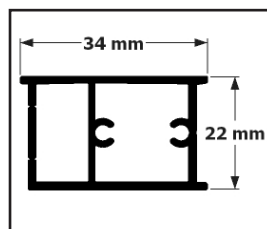

Los Angeles 2.0[®]

Porta doccia con anta battente su perni rotanti asimmetrici e parete fissa laterale, apertura dentro/fuori, realizzata in vetro 8 mm. Regolaggio dei profili a muro di 1,5 cm per lato.

- **Telaio in alluminio nero**
- **Vetro trasparente temperato**
- **Reversibile** a condizione che la porta chiuda sempre contro vetro laterale.

TABELLA MISURE mm

PORTA	A	B	C
650	620 - 650	430	525
700	670 - 700	480	575
750	720 - 750	530	625
800	770 - 800	530	675
850	820 - 850	580	725
900	870 - 900	630	775
1000	970 - 1000	730	875
1100	1070 - 1100	680	975
1200	1170 - 1200	780	1075

PARETE FISSA	D	E
700	680 - 700	655
750	730 - 750	705
800	780 - 800	755
900	880 - 900	855
1000	980 - 1000	955
1100	1080 - 1100	1055
1200	1180 - 1200	1155

-Ingombro porta fare riferimento alla misura B.

Profilo muro lato fisso

Profilo vetro lato fisso

Profilo muro

Profilo laterale

Profilo calamita

Telaio orizzontale

Profilo angolo