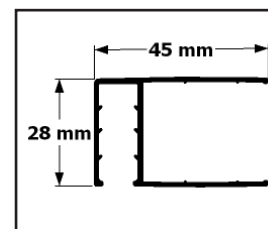

Los Angeles 2.0[®]

Porta doccia con anta battente su perni rotanti asimmetrici e parete fissa laterale, apertura dentro/fuori, realizzata in vetro 8 mm. Regolaggio dei profili a muro di 1,5 cm per lato.

- **Telaio in alluminio nero**
- **Vetro trasparente temperato**
- **Reversibile** a condizione che la porta chiuda sempre contro vetro laterale.

TABELLA MISURE mm

PORTA	A	B	C
650	620 - 650	430	525
700	670 - 700	480	575
750	720 - 750	530	625
800	770 - 800	530	675
850	820 - 850	580	725
900	870 - 900	630	775
1000	970 - 1000	730	875
1100	1070 - 1100	680	975
1200	1170 - 1200	780	1075

PARETE FISSA	D	E
700	680 - 700	655
750	730 - 750	705
800	780 - 800	755
900	880 - 900	855
1000	980 - 1000	955
1100	1080 - 1100	1055
1200	1180 - 1200	1155

-Ingombro porta fare riferimento alla misura B.

Profilo muro lato fisso

Profilo vetro lato fisso

Profilo muro

Profilo laterale

Profilo calamita

Telaio orizzontale

Profilo angolo