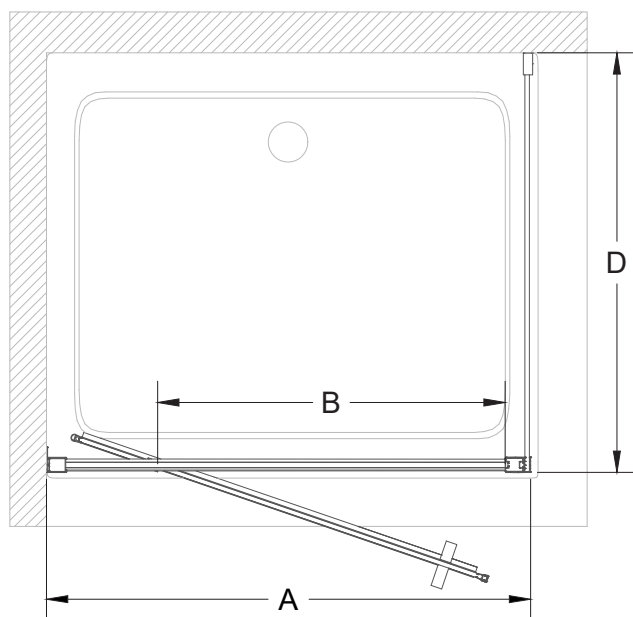

Los Angeles 2.0[®]

Porta doccia con anta battente su perni rotanti asimmetrici e parete fissa laterale, apertura dentro/fuori, realizzata in vetro 8 mm. Regolaggio dei profili a muro di 1,5 cm per lato.

- **Telaio in alluminio nero**
- **Vetro trasparente temperato**
- **Reversibile** a condizione che la porta chiuda sempre contro vetro laterale.

TABELLA MISURE mm

PORTA	A	B	C
650	620 - 650	430	525
700	670 - 700	480	575
750	720 - 750	530	625
800	770 - 800	530	675
850	820 - 850	580	725
900	870 - 900	630	775
1000	970 - 1000	730	875
1100	1070 - 1100	680	975
1200	1170 - 1200	780	1075

PARETE FISSA	D	E
700	680 - 700	655
750	730 - 750	705
800	780 - 800	755
900	880 - 900	855
1000	980 - 1000	955
1100	1080 - 1100	1055
1200	1180 - 1200	1155

-Ingombro porta fare riferimento alla misura B.

Profilo muro lato fisso

Profilo vetro lato fisso

Profilo muro

Profilo laterale

Profilo calamita

Telaio orizzontale

Profilo angolo