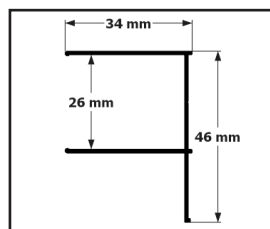

Los Angeles 2.0[®]

Porta doccia con anta battente su perni rotanti asimmetrici e parete fissa laterale, apertura dentro/fuori, realizzata in vetro 8 mm. Regolaggio dei profili a muro di 1,5 cm per lato.

- **Telaio in alluminio nero**
- **Vetro trasparente temperato**
- **Reversibile** a condizione che la porta chiuda sempre contro vetro laterale.

TABELLA MISURE mm

PORTA	A	B	C
650	620 - 650	430	525
700	670 - 700	480	575
750	720 - 750	530	625
800	770 - 800	530	675
850	820 - 850	580	725
900	870 - 900	630	775
1000	970 - 1000	730	875
1100	1070 - 1100	680	975
1200	1170 - 1200	780	1075

PARETE FISSA	D	E
700	680 - 700	655
750	730 - 750	705
800	780 - 800	755
900	880 - 900	855
1000	980 - 1000	955
1100	1080 - 1100	1055
1200	1180 - 1200	1155

-Ingombro porta fare riferimento alla misura B.

Profilo muro lato fisso

Profilo vetro lato fisso

Profilo muro

Profilo laterale

Profilo calamita

Telaio orizzontale

Profilo angolo